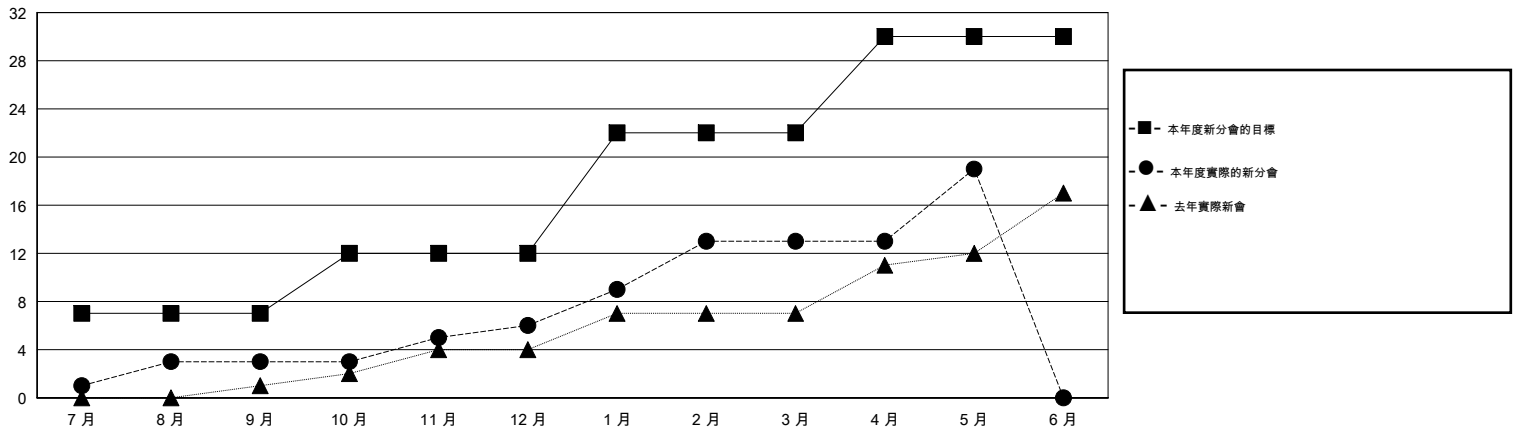

MONTHLY MEMBERSHIP PROGRESS REPORT

District 386

Results as of: 5/31/2016

GMT: ZE RAN SU

地點 CHINA

GMT憲章區 5

分會				
成果 2015-2016				
季	新分會目標	新會	會員流失的分會	淨增/減
7月/8月/9月	7	3	0	3
10月/11月/12月	5	3	0	3
1月/2月/3月	10	7	3	4
4月/5月/6月	8	6	0	6

位會員@每位須繳				
成果 2015-2016				
季	新會員目標	增加的授證/新會員	退會人數	淨增/減
7月/8月/9月	465	552	450	102
10月/11月/12月	305	262	143	119
1月/2月/3月	325	407	38	369
4月/5月/6月	114	242	47	195

目標與實際新會累積