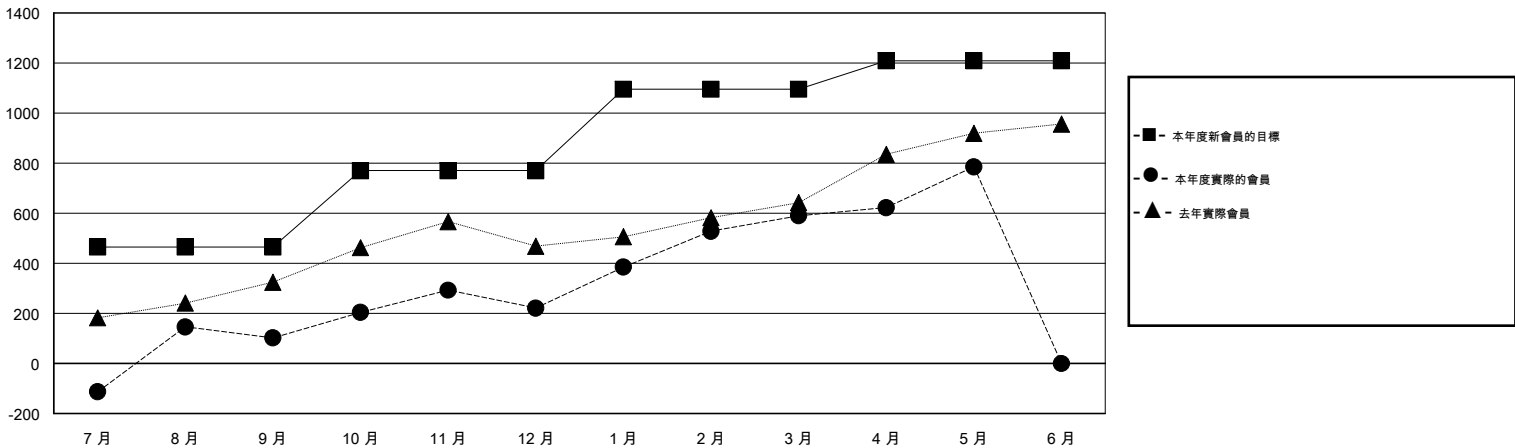

目標和實際會員累積

已取消的分會: 3

116 CLUBS OF 131 增添1位或以上的會員

性別分佈

男 2,606 (56.71%)
女 1,989 (43.29%)

放棄的會員

[點擊這裡取得健康評估資料](#)

過世	0
分會已取消	0
其他	678
總計	678

家庭單位會員	354
戶長	174
非戶長	180